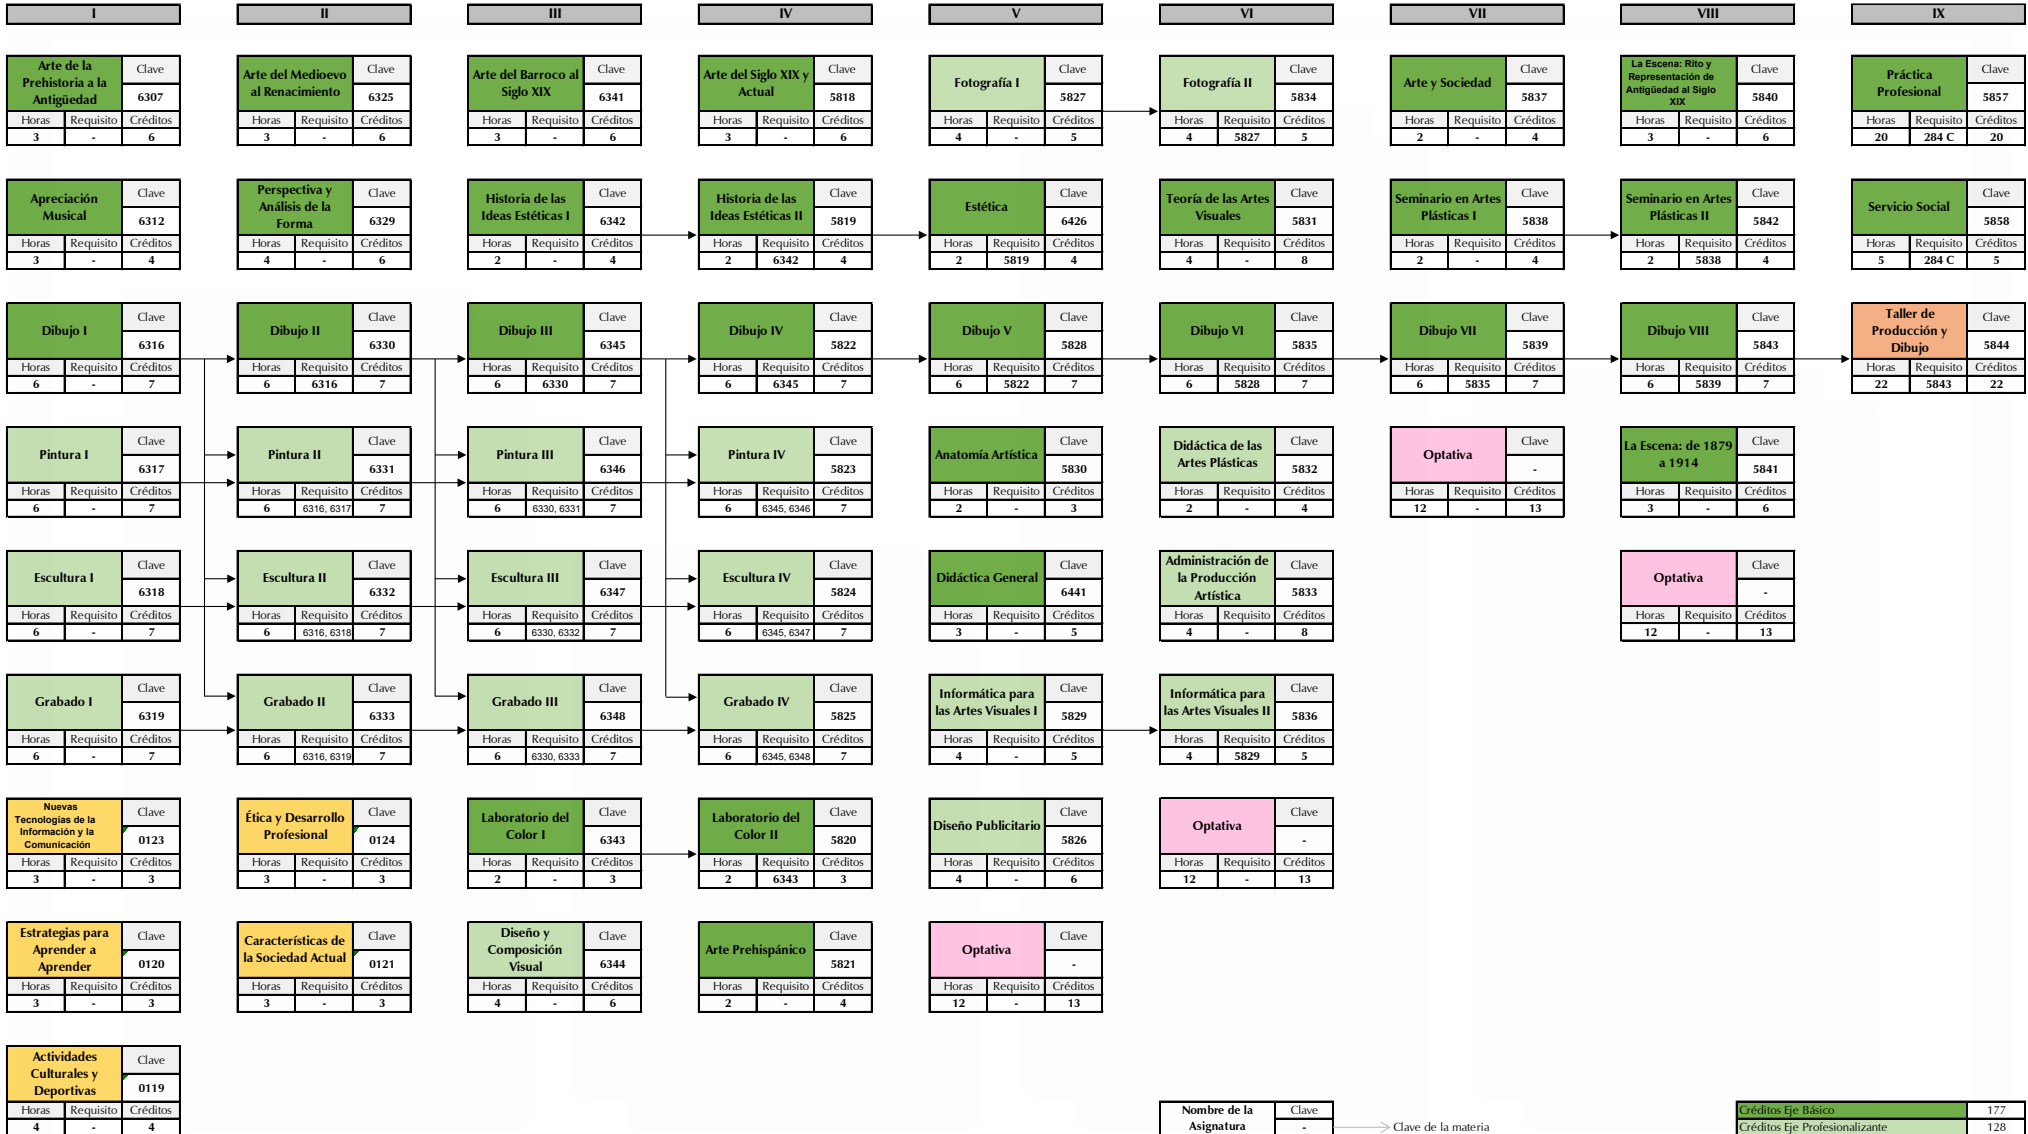

Mapa Curricular Licenciatura en Artes Plásticas

Nombre de la Asignatura		Clave
Horas	Requisito	Créditos

→ Clave de la materia
 → Créditos por obtener
 → Clave de la materia o créditos por cursar
 → Número de horas por cursar

Créditos Eje Básico	177
Créditos Eje Profesionalizante	128
Créditos Eje Integrador	22
Créditos Eje Especializante / Optativas	52
Créditos Eje de Formación Común	16
Créditos Totales	395